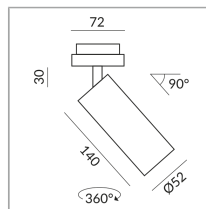

Angle de rayonnement

50°

Couleur du corps

System

Spécification

862021ws

peint en blanc

12 Wattage