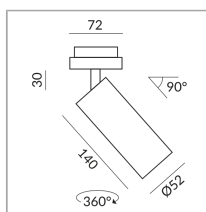

Couleur du corps

System

Spécification

862021wg
extérieur blanc,
intérieur or
12 Wattage
2700 K
1200 lm
CRI 90
230 Volt
Phasenabschnitt (C)

Données d'éclairage
ldt/ies
Données 3D 3ds
5 ans de garantie

Où acheter ? - [Distributeur](#)