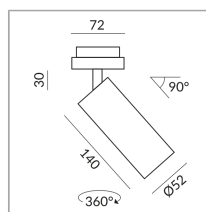

BRUCK.

FINO

FINO 50° LV DLR

862021wg

LED

Prix 269,00 € TVA incluse

Système

DUOLARE 230V rail

Angle de rayonnement

50°

Couleur du corps

System

Spécification

862021wg

extérieur blanc,
intérieur or

12 Wattage

2700 K

1200 lm

CRI 90

230 Volt

Phasenabschnitt (C)

[Données d'éclairage](#)

[ldt/ies](#)

[Données 3D 3ds](#)

[5 ans de garantie](#)

Où acheter ? - [Distributeur](#)