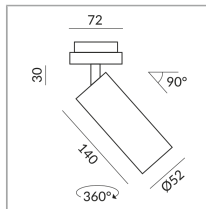

Angle de rayonnement

50°

Couleur du corps

System

Spécification

862021sw

peint en noir

12 Wattage