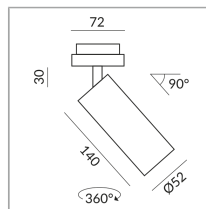

Angle de rayonnement

50°

Couleur du corps

System

Spécification

862021sw

peint en noir

12 Wattage