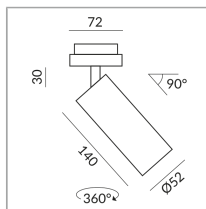

BRUCK.

FINO

FINO 50° LV DLR

862021sg

LED

Prix 269,00 € TVA incluse

Système

DUOLARE 230V rail

Angle de rayonnement

50°

Couleur du corps

System

Spécification

862021sg

extérieur noir, intérieur

or

12 Wattage

2700 K

1200 lm

CRI 90

230 Volt

Phasenabschnitt (C)

Données d'éclairage

ldt/ies

Données 3D 3ds

5 ans de garantie

Où acheter ? - [Distributeur](#)