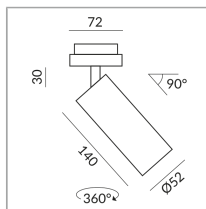

Couleur du corps

System

Spécification

862021gr
peint gris
12 Wattage
2700 K
1200 lm
CRI 90
230 Volt
Phasenabschnitt (C)

[Données d'éclairage](#)
[Idt/ies](#)
[Données 3D 3ds](#)
5 ans de garantie

Où acheter ? - [Distributeur](#)