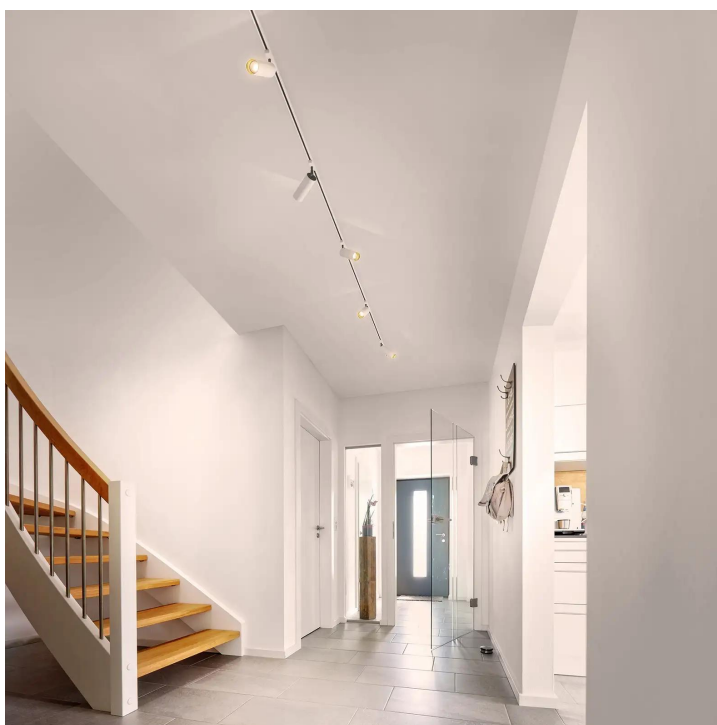

BRUCK.

FINO

FINO 30° LV DLR

862020wg

LED

Prix 269,00 € TVA incluse

Système

DUOLARE 230V rail

Angle de rayonnement

30°

Couleur du corps

System

Spécification

862020wg

extérieur blanc,
intérieur or

12 Wattage