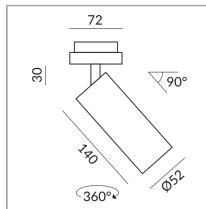

Angle de rayonnement

30°

Couleur du corps

System

Spécification

862020wg

extérieur blanc,
intérieur or

12 Wattage