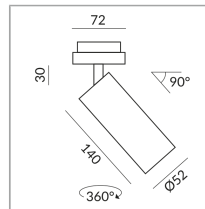

FINO

FINO 30° LV DLR

862020sw
LED
Prix 269,00 € TVA incluse

Système
DUOLARE 230V rail

Angle de rayonnement
30°

Couleur du corps
■

System

Spécification

862020sw
peint en noir
12 Wattage
2700 K
1200 lm
CRI 90
230 Volt
Phasenabschnitt (C)

[Montage pdf](#)
[Données d'éclairage](#)
[ldt/ies](#)
[Données 3D 3ds](#)
[5 ans de garantie](#)

Où acheter ? - [Distributeur](#)