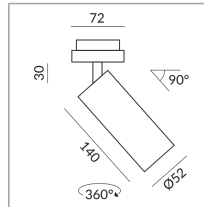

FINO

FINO 30° LV DLR

862020sg
LED
Prix 269,00 € TVA incluse

Système
DUOLARE 230V rail

Angle de rayonnement
30°

Couleur du corps

System

Spécification

862020sg
extérieur noir, intérieur
or
12 Wattage
2700 K
1200 lm
CRI 90
230 Volt
Phasenabschnitt (C)
[Montage.pdf](#)
[Données d'éclairage](#)
[Idt/ies](#)
[Données 3D 3ds](#)
[5 ans de garantie](#)

Où acheter ? - [Distributeur](#)