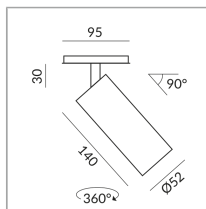

[Données d'éclairage](#)

[ldt/ies](#)

[Données 3D 3ds](#)

5 ans de garantie

Où acheter ? - [Distributeur](#)