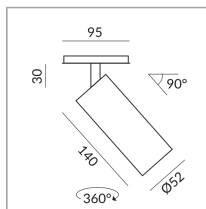

Angle de rayonnement

50°

Couleur du corps

System

Spécification

712031wg
extérieur blanc,
intérieur or
12 Wattage
2700 K
1200 lm
CRI 90
230 Volt
Phasenabschnitt (C)

Données d'éclairage
Idt/ies
Données 3D 3ds
5 ans de garantie