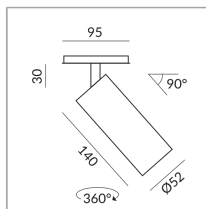

50°

Couleur du corps

System

Spécification

**712031wg**  
extérieur blanc,  
intérieur or  
12 Wattage  
2700 K  
1200 lm  
CRI 90  
230 Volt  
Phasenabschnitt (C)

Données d'éclairage  
Idt/ies  
Données 3D 3ds  
5 ans de garantie