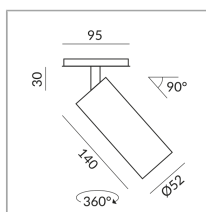

Angle de rayonnement

50°

Couleur du corps

System

Spécification

712031sw
peint en noir
12 Wattage
2700 K
1200 lm
CRI 90
230 Volt
Phasenabschnitt (C)

[Données d'éclairage](#)
[ldt/ies](#)
[Données 3D 3ds](#)
5 ans de garantie