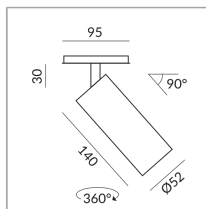

Angle de rayonnement

50°

Couleur du corps

System

Spécification

712031sw
peint en noir
12 Wattage
2700 K
1200 lm
CRI 90
230 Volt
Phasenabschnitt (C)

[Données d'éclairage](#)
[Idt/ies](#)
[Données 3D 3ds](#)
5 ans de garantie