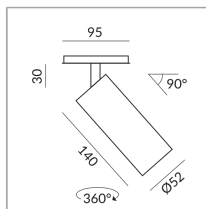

Angle de rayonnement

50°

Couleur du corps

System

Spécification

712031sg
extérieur noir, intérieur
or
12 Wattage
2700 K
1200 lm
CRI 90
230 Volt
Phasenabschnitt (C)

Données d'éclairage
Idt/ies
Données 3D 3ds
5 ans de garantie