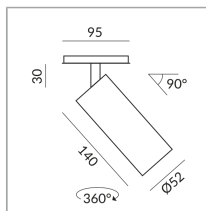

[Données d'éclairage](#)

[ldt/ies](#)

[Données 3D 3ds](#)

5 ans de garantie

Où acheter ? - [Distributeur](#)