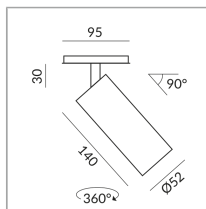

[Montage pdf](#)

[Données d'éclairage](#)

[ldt/ies](#)

[Données 3D 3ds](#)

[5 ans de garantie](#)

Où acheter ? - [Distributeur](#)