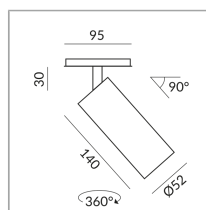

Où acheter ? - [Distributeur](#)