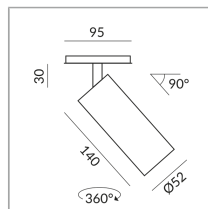

Où acheter ? - [Distributeur](#)