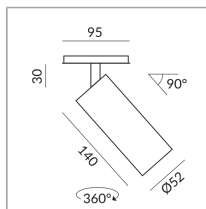

Angle de rayonnement

30°

Couleur du corps

System

Spécification

712030sw
peint en noir
12 Wattage
2700 K
1200 lm
CRI 90
230 Volt
Phasenabschnitt (C)

[Montage pdf](#)
[Données d'éclairage](#)
[ldt/ies](#)
[Données 3D 3ds](#)
[5 ans de garantie](#)