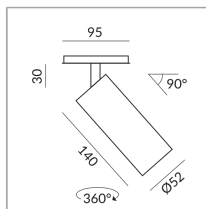

Angle de rayonnement

30°

Couleur du corps

System

Spécification

712030sg
extérieur noir, intérieur
or
12 Wattage
2700 K
1200 lm
CRI 90
230 Volt
Phasenabschnitt (C)

[Montage.pdf](#)
[Données d'éclairage](#)
[Idt/ies](#)
[Données 3D 3ds](#)
[5 ans de garantie](#)