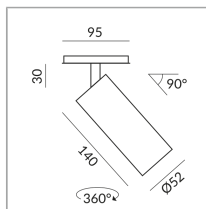

30°

Couleur du corps

System

Spécification

**712030sg**  
extérieur noir, intérieur  
or  
12 Wattage  
2700 K  
1200 lm  
CRI 90  
230 Volt  
Phasenabschnitt (C)

[Montage.pdf](#)  
[Données d'éclairage](#)  
[Idt/ies](#)  
[Données 3D 3ds](#)  
[5 ans de garantie](#)