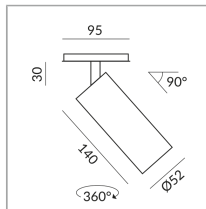

[Montage pdf](#)

[Données d'éclairage](#)

[ldt/ies](#)

[Données 3D 3ds](#)

[5 ans de garantie](#)

Où acheter ? - [Distributeur](#)