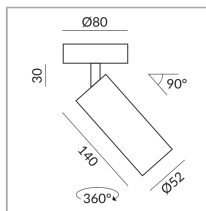

Spécification

102020ws

peint en blanc

12 Wattage

2700 K

1200 lm

CRI 90

230 Volt

Phasenschnitt (C)

[Montage pdf](#)

[Données d'éclairage](#)

[ldt/ies](#)

[Données 3D 3ds](#)

[5 ans de garantie](#)

Où acheter ? - [Distributeur](#)