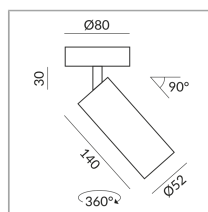

# FINO

FINO SPOT 30° LV C

102020wg

LED

Prix 269,00 € TVA incluse

Système

Luminaire individuel

Angle de rayonnement

30°

Couleur du corps

System

Spécification

**102020wg**

extérieur blanc,

intérieur or

12 Wattage