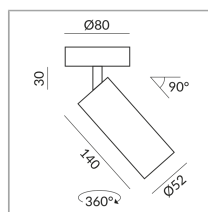

Angle de rayonnement

30°

Couleur du corps

System

Spécification

102020wg
extérieur blanc,
intérieur or
12 Wattage
2700 K
1200 lm
CRI 90
230 Volt
Phasenabschnitt (C)

[Montage.pdf](#)
[Données d'éclairage](#)
[Idt/ies](#)
[Données 3D 3ds](#)
[5 ans de garantie](#)