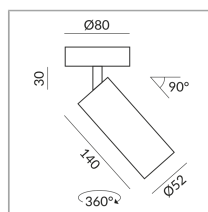

Angle de rayonnement

30°

Couleur du corps

System

Spécification

102020sw

peint en noir

12 Wattage