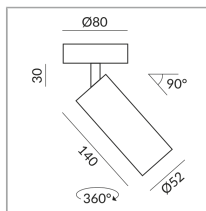

Angle de rayonnement

30°

Couleur du corps

System

Spécification

102020gr
peint gris
12 Wattage
2700 K
1200 lm
CRI 90
230 Volt
Phasenabschnitt (C)

[Montage.pdf](#)
[Données d'éclairage](#)
[Idt/ies](#)
[Données 3D 3ds](#)
[5 ans de garantie](#)