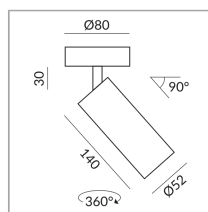

Angle de rayonnement

30°

Couleur du corps

System

Spécification

102020ch

chrome

12 Wattage

2700 K

1200 lm

CRI 90

230 Volt

Phasenschnitt (C)

[Montage pdf](#)

[Données d'éclairage](#)

[ldt/ies](#)