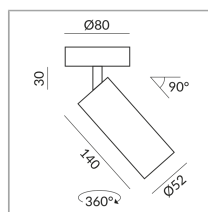

Angle de rayonnement

30°

Couleur du corps

System

Spécification

102020ch

chrome

12 Wattage