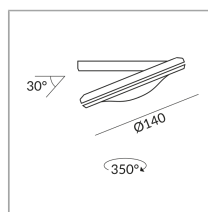

EUCLID SPOT

EUCLID 3D 80° AC C

104025ws

LED

Prix 399,00 € TVA incluse

Couleur du corps

Direction de la lumière

SPOT

Système

Luminaire individuel

System

Spécification

104025ws

peint en blanc

10 Wattage

2700 K

800 lm

CRI 90

230 Volt

Phasenabschnitt (C)

Optional 3000k

[Montage.pdf](#)

[Données d'éclairage](#)

[Idt/ies](#)

[Données 3D 3ds](#)

[5 ans de garantie](#)

Dirk Wortmeyer

Où acheter ? - [Distributeur](#)