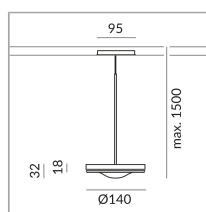

System

Spécification

714015sw

peint en noir

10 Wattage

2700 K

800 lm

CRI 90