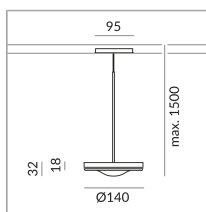

ALL-IN 230V rail

System

Spécification

714015mcgy

matchrome peint

10 Wattage

2700 K

800 lm