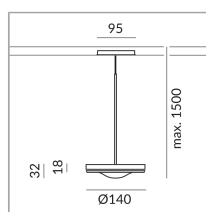

ALL-IN 230V rail

System

Spécification

714015mcgy

matchrome peint

10 Wattage

2700 K

800 lm