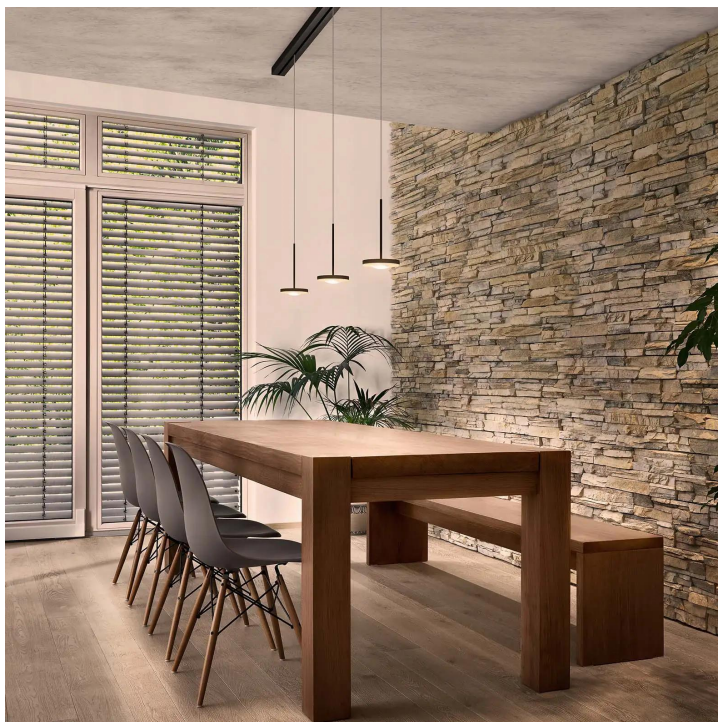

OE LV Luminaires suspendus

System

Spécification

130025mcgy

matchrome peint

12 Wattage

2700 K

1100 lm