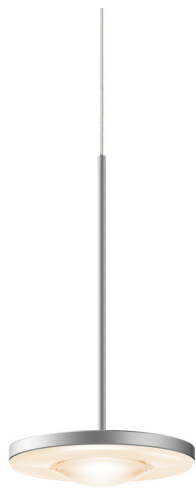

BRUCK.

EUCLID

EUCLID 80° LV OE

130025mcgy

LED

Prix 379,00 € TVA incluse

Couleur du corps

Système

OE LV Luminaires suspendus

System

Spécification

130025mcgy

matchrome peint

12 Wattage

2700 K

1100 lm