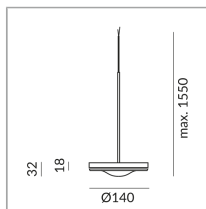

OE LV Luminaires suspendus

System

Spécification

130025mcgy

matchrome peint

12 Wattage

2700 K

1100 lm