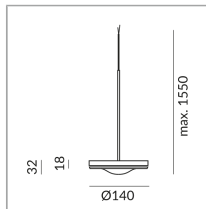

OE LV Luminaires suspendus

System

Spécification

130025mcgy

matchrome peint

12 Wattage

2700 K

1100 lm