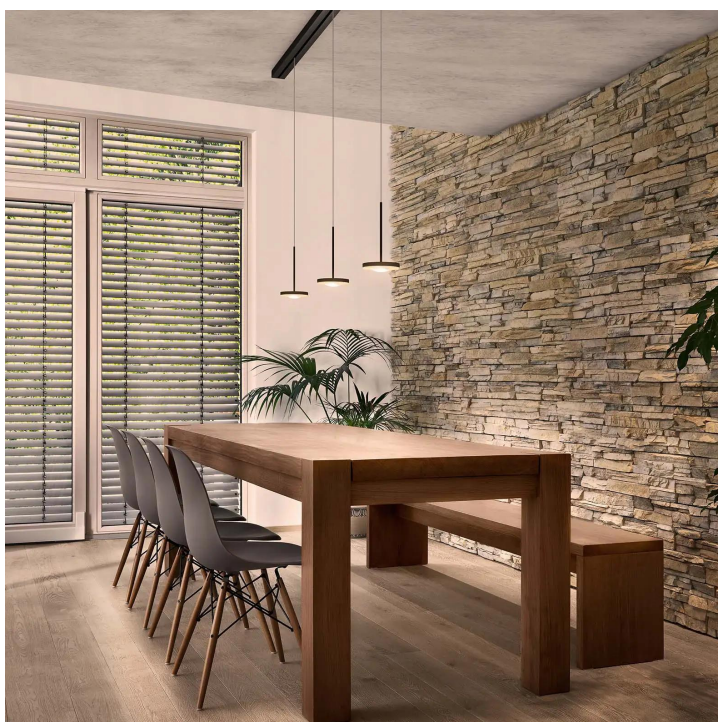

OE LV Luminaires suspendus

System

Spécification

130025mcgy

matchrome peint

12 Wattage

2700 K

1100 lm