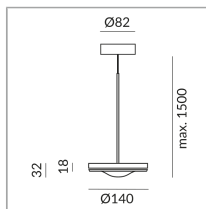

## Spécification

**104015mcgy**

chromé mat / laqué

10 Wattage

2700 K

800 lm

CRI 90

230 Volt