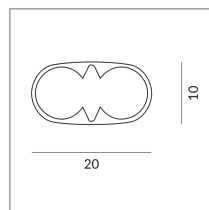

CAPE FINAL VIA

EMBOUT VIA

Auslaufartikel
160020sw
Prix 5,90 € TVA incluse

Variant

ENDKAPPE VIA ▼

Spécification

160020sw
peint en noir
300 Wattage

[Montage pdf](#)
[Données d'éclairage](#)
[Idt/ies](#)
[Données 3D 3ds](#)
[5 ans de garantie](#)