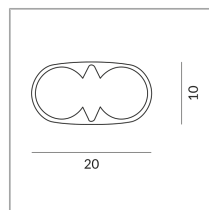

CAPE FINAL VIA

EMBOUT VIA

Auslaufartikel
160020mcgy
Prix 5,90 € TVA incluse

Variant

ENDKAPPE VIA ▼

Spécification

160020mcgy

mcgy_nl