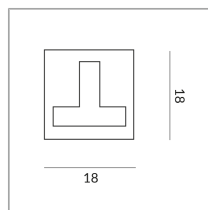

Spécification

860090mcgy

matchrome peint

[Données d'éclairage](#)

[Idt/ies](#)

[Données 3D 3ds](#)

Où acheter ? - [Distributeur](#)