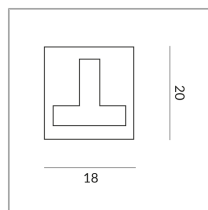

CAPE FINAL DLR

EMBOUT HOCH DLR

860089mcgy
Prix 9,90 € TVA incluse

Couleur du corps

Variant

ENDKAPPE DLR ▼

Spécification

860089mcgy
mattchrome peint