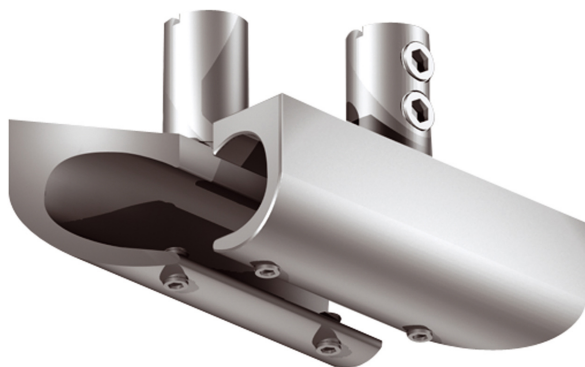

# ALIMENTATION N VIA

ALIMENTATION CENTRALE VIA

Auslaufartikel  
160528mcgy  
Prix 64,90 € TVA incluse

Couleur du corps

## Spécification

**160528mcgy**  
mattchrome peint  
300 Wattage

[Montage pdf](#)

[Données d'éclairage ldt/ies](#)

[Données 3D 3ds](#)

Martin Kania

Où acheter ? - [Distributeur](#)