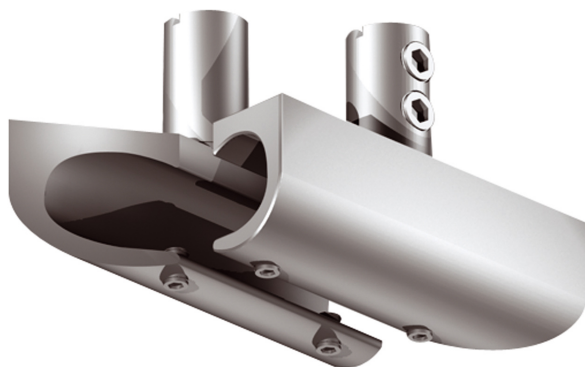

ALIMENTATION N VIA

ALIMENTATION CENTRALE VIA

Auslaufartikel
160528mcgy
Prix 64,90 € TVA incluse

Couleur du corps

Spécification

160528mcgy
mattchrome peint
300 Wattage

[Montage pdf](#)

[Données d'éclairage ldt/ies](#)