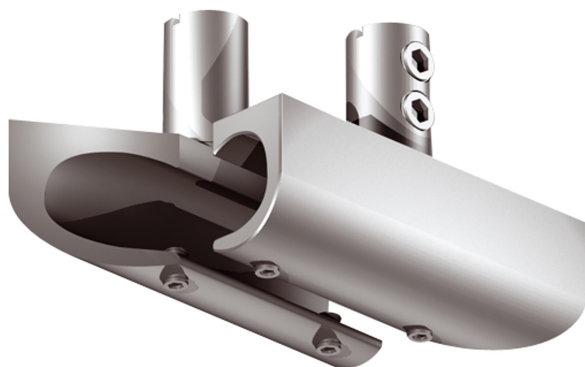

ALIMENTATION N VIA

ALIMENTATION CENTRALE VIA

Auslaufartikel
160528ch
Prix 64,90 € TVA incluse

Couleur du corps

Spécification

160528ch
chrome
300 Wattage

[Montage pdf](#)

[Données d'éclairage ldt/ies](#)