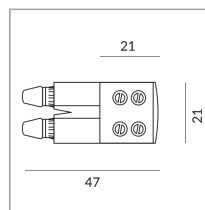

ALIMENTATION N CONNECTEUR VIA

ALIMENTATION A FICHE END
VIA

Auslaufartikel
160401mcgy
Prix 54,90 € TVA incluse

Variant

EINSPEISUNG STECK END VIA ▼

Couleur du corps

Spécification

160401mcgy
mattchrome peint
300 Wattage