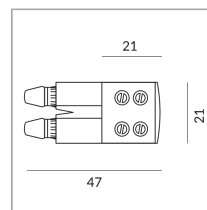

ALIMENTATION N CONNECTEUR VIA

ALIMENTATION A FICHE END
VIA

Auslaufartikel
160401mcgy
Prix 54,90 € TVA incluse

Variant

EINSPEISUNG STECK END VIA ▼

Couleur du corps

Spécification

160401mcgy
mattchrome peint
300 Wattage