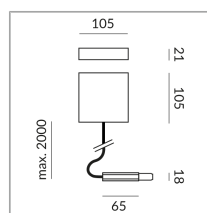

ALIMENTATION DEPUIS FLEX- END C ALL-IN

ALIMENTATION SIDE FLEX-
END C ALL-IN

700062ws

Prix 249,90 € TVA incluse

Couleur du corps

Spécification

700062ws

peint en blanc

2 1000 Wattage

2 Circuits

[Montage pdf](#)

[Données d'éclairage](#)

[ldt/ies](#)

[Données 3D 3ds](#)

[5 ans de garantie](#)

Dirk Wortmeyer