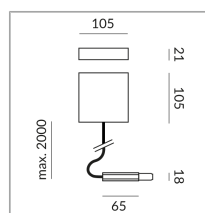

# ALIMENTATION DEPUIS FLEX- END C ALL-IN

ALIMENTATION SIDE FLEX-  
END C ALL-IN

700062sw  
Prix 249,90 € TVA incluse

Couleur du corps

## Spécification

**700062sw**  
peint en noir  
2 1000 Wattage  
2 Circuits

[Montage pdf](#)  
[Données d'éclairage](#)  
[Idt/ies](#)  
[Données 3D 3ds](#)  
[5 ans de garantie](#)

Dirk Wortmeyer

Où acheter ? - [Distributeur](#)