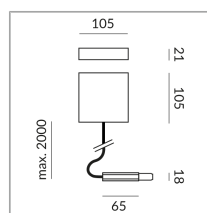

ALIMENTATION DEPUIS FLEX- END C ALL-IN

ALIMENTATION SIDE FLEX-
END C ALL-IN

700062mcgy

Prix 249,90 € TVA incluse

Couleur du corps

Spécification

700062mcgy

chromé mat / laqué