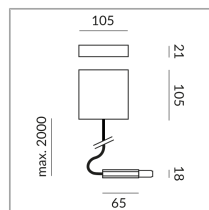

ALIMENTATION DEPUIS FLEX- END C ALL-IN

ALIMENTATION SIDE FLEX-
END C ALL-IN

700062mcgy
Prix 249,90 € TVA incluse

Couleur du corps

Spécification

700062mcgy
mattchrome peint
2 1000 Wattage
2 Circuits

[Montage pdf](#)
[Données d'éclairage](#)
[Idt/ies](#)
[Données 3D 3ds](#)
[5 ans de garantie](#)