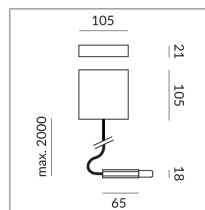

ALIMENTATION DEPUIS FLEX- END C ALL-IN

ALIMENTATION SIDE FLEX-
END C ALL-IN

700062mcgy
Prix 249,90 € TVA incluse

Couleur du corps

Spécification

700062mcgy
mattchrome peint
2 1000 Wattage
2 Circuits

[Montage pdf](#)
[Données d'éclairage](#)
[Idt/ies](#)
[Données 3D 3ds](#)