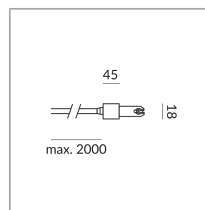

ALIMENTATION FLEX-END DLR

ALIMENTATION FLEX END DLR

860050sw
Prix 199,90 € TVA incluse

Couleur du corps

Spécification

860050sw
peint en noir
1000 Wattage

[Montage pdf](#)
[Données d'éclairage](#)
[Idt/ies](#)
[Données 3D 3ds](#)
[5 ans de garantie](#)