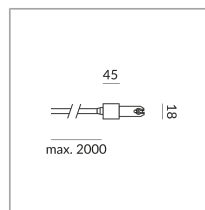

BRUCK.

ALIMENTATION FLEX-END DLR

ALIMENTATION FLEX END DLR

860050mcgy
Prix 199,90 € TVA incluse

Couleur du corps

Spécification

860050mcgy
mattchrome peint
1000 Wattage

[Montage pdf](#)
[Données d'éclairage](#)
[Idt/ies](#)
[Données 3D 3ds](#)