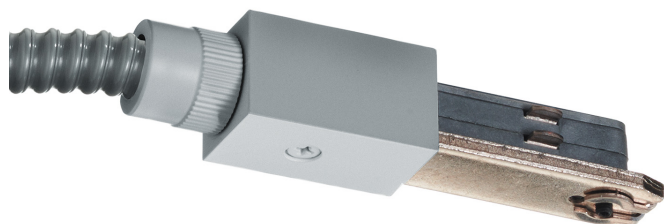

ALIMENTATION FLEX-END DLR

ALIMENTATION FLEX END DLR

860050mcgy
Prix 199,90 € TVA incluse

Couleur du corps

Spécification

860050mcgy
matchrome peint
1000 Wattage

[Montage pdf](#)
[Données d'éclairage](#)
[Idt/ies](#)
[Données 3D 3ds](#)
[5 ans de garantie](#)