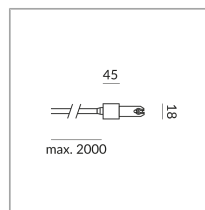

ALIMENTATION FLEX-END DLR

ALIMENTATION FLEX END DLR

860050mcgy
Prix 199,90 € TVA incluse

Couleur du corps

Spécification

860050mcgy
matchrome peint
1000 Wattage

[Montage pdf](#)
[Données d'éclairage](#)
[Idt/ies](#)
[Données 3D 3ds](#)
[5 ans de garantie](#)