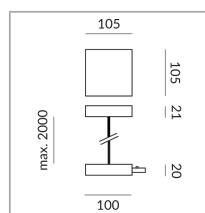

## Spécification

**700051ws**

peint en blanc

2 1000 Wattage

2 Circuits

Option Casambi

[Montage pdf](#)

[Données d'éclairage](#)