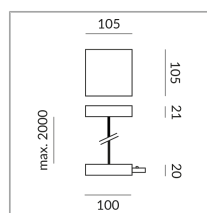

Spécification

700051mcgy

matchrome peint

2 1000 Wattage

2 Circuits

Option Casambi

[Montage pdf](#)

[Données d'éclairage](#)

[ldt/ies](#)

[Données 3D 3ds](#)

Dirk Wortmeyer

Où acheter ? - [Distributeur](#)