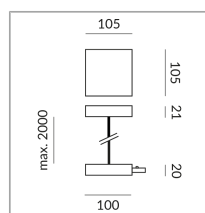

Spécification

700051mcgy

matchrome peint

2 1000 Wattage

2 Circuits

Option Casambi

[Montage pdf](#)

[Données d'éclairage](#)

[ldt/ies](#)

[Données 3D 3ds](#)

[5 ans de garantie](#)

Dirk Wortmeyer

Où acheter ? - [Distributeur](#)