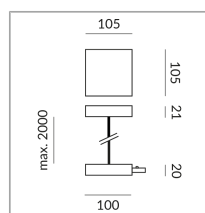

## Spécification

**700051mcgy**  
chromé mat / laqué  
2 1000 Wattage  
2 Circuits  
Option Casambi

[Montage pdf](#)  
[Données d'éclairage](#)  
[ldt/ies](#)  
[Données 3D 3ds](#)

Dirk Wortmeyer

Où acheter ? - [Distributeur](#)