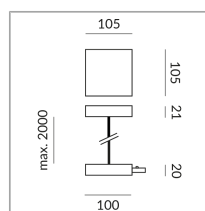

## Spécification

**700051ch**  
chrome  
2 1000 Wattage  
2 Circuits  
Option Casambi

[Montage pdf](#)  
[Données d'éclairage](#)  
[Idt/ies](#)  
[Données 3D 3ds](#)  
[5 ans de garantie](#)

Dirk Wortmeyer