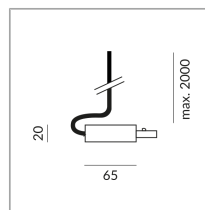

BRUCK.

ALIMENTATION FLEX-END ALL-IN

ALIMENTATION FLEX-END ALL-
IN

700050mcy
Prix 169,90 € TVA incluse

Couleur du corps

Spécification

700050mcy
matchrome peint
2 1000 Wattage
2 Circuits

[Montage pdf](#)
[Données d'éclairage](#)
[Idt/ies](#)
[Données 3D 3ds](#)