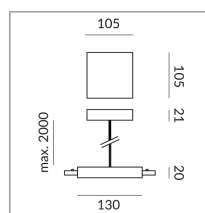

ALIMENTATION FLEX CALL-IN

ALIMENTATION C FLEX ALL-IN

700060sw
Prix 249,90 € TVA incluse

Couleur du corps

Spécification

700060sw
peint en noir
2 1000 Wattage
2 Circuits
Option Casambi

[Montage pdf](#)
[Données d'éclairage](#)
[ldt/ies](#)
[Données 3D 3ds](#)
[5 ans de garantie](#)