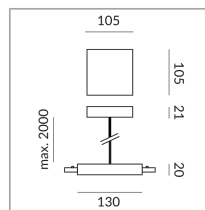

## Spécification

**700060mcgy**  
mattchrome peint  
2 1000 Wattage  
2 Circuits  
Option Casambi

[Montage pdf](#)  
[Données d'éclairage](#)  
[ldt/ies](#)  
[Données 3D 3ds](#)

Dirk Wortmeyer

Où acheter ? - [Distributeur](#)