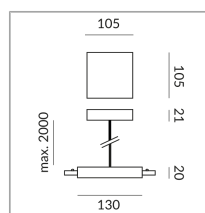

## Spécification

**700060ch**

chrome

2 1000 Wattage

2 Circuits

Option Casambi

[Montage pdf](#)

[Données d'éclairage](#)