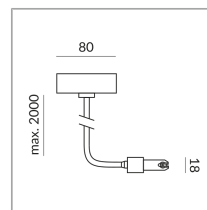

# ALIMENTATION FLEX END DLR

ALIMENTATION FLEX END C  
DLR

860051sw  
Prix 239,90 € TVA incluse

Couleur du corps

## Spécification

**860051sw**  
peint en noir  
1000 Wattage

[Montage pdf](#)  
[Données d'éclairage](#)  
[Idt/ies](#)  
[Données 3D 3ds](#)  
[5 ans de garantie](#)

pour rails suspendus

Où acheter ? - [Distributeur](#)