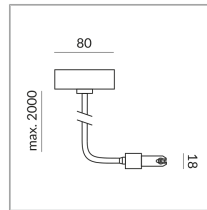

# ALIMENTATION FLEX END C DLR

ALIMENTATION FLEX END C  
DLR

860051mcgy  
Prix 239,90 € TVA incluse

Couleur du corps

## Spécification

**860051mcgy**

mcgy\_nl

1000 Wattage

[Montage pdf](#)

[Données d'éclairage](#)

[Idt/ies](#)

[Données 3D 3ds](#)