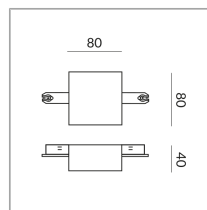

ALIMENTATION N DS2 C DLR

ALIMENTATION DS2 C DLR

860067ws
Prix 329,90 € TVA incluse

Couleur du corps

Spécification

860067ws
peint en blanc
1000 Wattage

[Montage pdf](#)
[Données d'éclairage
ldt/ies](#)
[Données 3D 3ds](#)
[5 ans de garantie](#)